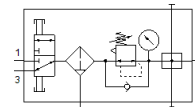

調理單元組合

LFR-1/4-DB-7-MINI-KB

料號: 8002798
將停止供貨的產品

FESTO

輸出壓力最大 7 bar，具壓力錶，40 μ 的過濾等級。

Type to be discontinued. Available until 2024. See Support Portal for alternative products.

技術參數

特性	值
尺寸	Mini型
寬度	88 mm
排氣功能	不可節流
系列	DB
驅動類型	手動
驅動器鎖	掛鎖 (選配) 旋轉手柄, 具鎖定
裝配位置	垂直 +/- 5°
過濾等級	40 μm
冷凝水排放	手動旋轉
設計結構	開關閥/過濾調壓閥/分氣塊模組
最大冷凝物容積	13 ml
控制器功能	輸出壓力恆定 具第二排氣通道 具回流 不具主要壓力補償
壓力錶	具壓力錶
Operating pressure MPa	0.15 ... 1 MPa
操作壓力	1.5 ... 10 bar
壓力控制範圍	0.5 ... 7 bar
最大壓力遲滯	0.5 bar
最大標準流量	2,500 l/min
標準額定流量	1,900 l/min
操作介質	壓縮空氣符合 ISO 8573-1:2010 [7:9:4]
注意: 操作和嚮導介質	潤滑操作不可行
耐腐蝕等級 CRC	1 - Low corrosion stress
PWIS conformity	VDMA24364-B1/B2-L
儲藏溫度	-5 ... 50 °C
輸出口的空氣純淨度	壓縮空氣符合 ISO8573-1:2010 [7:8:4]
介質溫度	-5 ... 50 °C
環境溫度	-5 ... 50 °C
產品重量	270 g
安裝類型	線路安裝 具通孔 具安裝支架 選配
壓力錶接口	G1/8
氣壓連接, 氣口 1	G1/4
氣壓連接, 氣口 2	G1/4
氣壓連接, 氣口 3	G1/4
材料備註	符合 RoHS
Material seals	NBR

特性	值
Material on-off valve seals	FPM
Material rotary knob	POM
Material filter	PE
Material housing	PA-加強
Material Piston slide	POM
Material bowl	PC