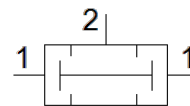

和 模組

ZK-2-R-M5

料號: 7421

FESTO

技術參數

特性	值
閥功能	"和"功能
氣壓連接, 氣口 1	PK-4
氣壓連接, 氣口 2	PK-4
安裝類型	具通孔
操作壓力	0.001 ... 6 bar
PWIS conformity	VDMA24364-B2-L
氣壓連接, 氣口 3	PK-4