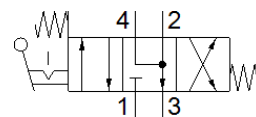

手桿閥

H-4/3-M5

料號: 7334

FESTO

技術參數

特性	值
閥功能	4/3 排氣
驅動類型	手動
標準額定流量	125 l/min
操作壓力	0 ... 8 bar
復位類型	機械彈簧
額定尺寸	4 mm
密封原理	軟性
嚮導類型	由嚮導控制
流量方向	不可逆
PWIS conformity	VDMA24364-B1/B2-L
氣壓連接, 氣口 1	M5
氣壓連接, 氣口 2	M5
氣壓連接, 氣口 3	非管道式