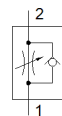

單向節流閥 GRA-1/4-B

料號: 6509

FESTO

單向流量可調

技術參數

特性	值
閥功能	單向節流功能
氣壓連接, 氣口 1	G1/4
氣壓連接, 氣口 2	G1/4
可調元件	凸緣螺絲
安裝類型	前面板安裝 具通孔 選配
節流方向上的標準額定流量	420 l/min
逆止方向上的標準額定流量	780 l/min
操作壓力	0.1 ... 10 bar
環境溫度	-20 ... 75 °C
Material housing	牙鑄鋅
裝配位置	任何
操作介質	壓縮空氣符合 ISO8573-1:2010 [7:4:4]
注意: 操作和嚮導介質	潤滑操作可行 (隨後需要進一步操作)
PWIS conformity	VDMA24364-B1/B2-L
介質溫度	-20 ... 75 °C
產品重量	180 g
材料備註	符合 RoHS
Material adjusting screw	黃銅