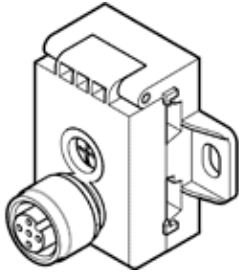

電纜插座

NEFU-X24F-M12G4

料號: 572226
將停止供貨的產品

FESTO

Type to be discontinued. Available until 2023. See Support Portal for alternative products.

技術參數

特性	值
寬度	36 mm
高度	40 mm
長度	40 mm
安裝類型	具通孔
產品重量	30 g
Fieldbus接口	軸套, M12x1, 4-pin, A coded
DC工作電壓, AS-I接口	26.5 ... 31.6 V
額定DC操作壓力, AS-I接口	26.5 V
DC工作電壓, 負載電壓	20.4 ... 26.4 V
額定DC操作壓力, 負載電壓	24 V
防護等級	IP65 裝配狀態 符合 IEC 60529
環境溫度	-25 ... 75 °C
儲藏溫度	-25 ... 85 °C
PWIS conformity	VDMA24364-B2-L
材料備註	符合 RoHS
Material housing	PA
Material cover	PA