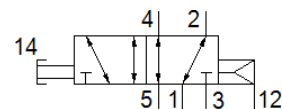

按鈕閥

VHEM-P-M52-E-G14

料號: 558424

FESTO

該型號適用於真空。

技術參數

特性	值
閥功能	5/2 單穩態
驅動類型	手動
寬度	25 mm
標準額定流量	1,000 l/min
操作壓力	-0.95 ... 10 bar
設計結構	活塞滑塊
復位類型	空氣彈簧
額定尺寸	6 mm
Instructions for use	Actuate only manually
嚮導類型	直接
嚮導壓力	2.5 ... 10 bar
操作介質	壓縮空氣符合 ISO8573-1:2010 [7:-:-]
注意: 操作和嚮導介質	潤滑操作可行 (隨後需要進一步操作)
耐腐蝕等級 CRC	2 - Moderate corrosion stress
介質溫度	-10 ... 60 °C
環境溫度	-10 ... 60 °C
驅動力	65 N
產品重量	366 g
安裝類型	選配 前面板安裝 具通孔
氣壓連接, 氣口 1	G1/4
氣壓連接, 氣口 2	G1/4
氣壓連接, 氣口 3	G1/4
氣壓連接, 氣口 4	G1/4
氣壓連接, 氣口 5	G1/4
材料備註	符合 RoHS
Material seals	NBR
Material housing	鍛造 鋁合金 電鍍