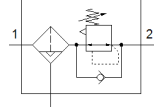

### 技術參數

特性	值
尺寸	Maxi
系列	D
驅動器鎖	旋轉手柄, 具鎖定
裝配位置	垂直 +/- 5°
過濾等級	40 μm
冷凝水排放	全自動
設計結構	過濾調壓閥不具壓力錶
最大冷凝物容積	2.72 oz(l)
杯罩保護	金屬保護杯罩
壓力錶	Prepared for G1/4
操作壓力	28 ... 180 Psi
壓力控制範圍	6.9 ... 105 Psi
最大壓力遲滯	6 Psi
標準額定流量	332.5 cfm
操作介質	壓縮空氣符合 ISO 8573-1:2010 [7:9-] 惰性氣體
耐腐蝕等級 CRC	2 - Moderate corrosion stress
PWIS conformity	VDMA24364-B1/B2-L
儲藏溫度	14 ... 140 °F
輸出口的空氣純淨度	壓縮空氣符合 ISO8573-1:2010 [7:8:4] 惰性氣體
介質溫度	41 ... 140 °F
環境溫度	41 ... 140 °F
產品重量	51.45 oz
安裝類型	線路安裝 具配件 選配
材料備註	符合 RoHS
Material housing	牙鑄鋅
Material bowl	PC