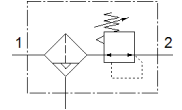

基本閥

LFR-D-7-MINI-A

料號: 546457

Classic - nicht für Neukonstruktionen verwenden

輸出壓力最大 7 bar, 不具壓力錶, 40 μ 的過濾等級。

Modern alternatives can be found by entering the first four characters of the type code in the search field.

FESTO

技術參數

特性	值
尺寸	Mini型
系列	D
驅動器鎖	旋轉手柄, 具鎖定
裝配位置	垂直 +/- 5°
過濾等級	40 μm
冷凝水排放	全自動
設計結構	過濾調壓閥不具壓力錶
最大冷凝物容積	0.748 oz(l)
杯罩保護	金屬保護杯罩
壓力錶	Prepared for G1/8
操作壓力	28 ... 180 Psi
壓力控制範圍	6.9 ... 105 Psi
最大壓力遲滯	3 Psi
標準額定流量	31.5 cfm
操作介質	壓縮空氣符合 ISO 8573-1:2010 [7:9-] 惰性氣體
注意: 操作和嚮導介質	潤滑操作可行 (隨後需要進一步操作)
耐腐蝕等級 CRC	2 - Moderate corrosion stress
PWIS conformity	VDMA24364-B1/B2-L
儲藏溫度	14 ... 140 °F
輸出口的空氣純淨度	壓縮空氣符合 ISO8573-1:2010 [7:8:4] 惰性氣體
介質溫度	41 ... 140 °F
環境溫度	41 ... 140 °F
產品重量	16.1 oz
安裝類型	線路安裝 具配件 選配
材料備註	符合 RoHS
Material housing	牙鑄鋅
Material bowl	PC