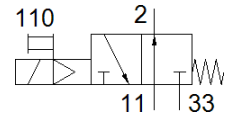

電磁閥

MOFHB-3-1/8

料號: 546050
將停止供貨的產品

FESTO

Type to be discontinued. Available until 2018. See Support Portal for alternative products.

技術參數

特性	值
閥功能	3/2 常開, 單穩態
驅動類型	電動
標準額定流量	90 l/min
操作壓力	0 ... 8 bar
設計結構	提動閥座
復位類型	機械彈簧
防護等級	IP65
額定尺寸	1.3 mm
裝配位置	任何
手動控制	位置鎖定
關閉時間	14 ms
開啟時間	10 ms
耐腐蝕等級 CRC	2 - Moderate corrosion stress
介質溫度	-10 ... 60 °C
環境溫度	-5 ... 40 °C
產品重量	60 g
嚮導排氣口84	M5
氣壓連接, 氣口 1	G1/8
氣壓連接, 氣口 2	G1/8
氣壓連接, 氣口 3	G1/8
密封件的材料訊息	NBR
外殼的材料訊息	鋁 電鍍