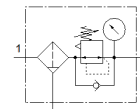

# 過濾調壓閥 LFR-1/4-DB-7-MINI

料號: 539685  
將停止供貨的產品

FESTO

輸出壓力最大 7 bar，具壓力錶，40 μ 的過濾等級。

Type to be discontinued. Available until 2024. See Support Portal for alternative products.

## 技術參數

特性	值
尺寸	Mini型
寬度	44 mm
系列	DB
驅動器鎖	旋轉手柄，具鎖定
裝配位置	垂直 +/- 5°
過濾等級	40 μm
冷凝水排放	手動旋轉
設計結構	過濾調壓閥具壓力錶
控制器功能	具第二排氣通道 具回流
壓力錶	具壓力錶
Operating pressure MPa	0.15 ... 1 MPa
操作壓力	1.5 ... 10 bar
壓力控制範圍	0.5 ... 7 bar
最大壓力遲滯	0.5 bar
標準額定流量	>= 1,200 l/min
操作介質	壓縮空氣符合 ISO 8573-1:2010 [-:9:-] 惰性氣體
耐腐蝕等級 CRC	1 - Low corrosion stress
PWIS conformity	VDMA24364-B1/B2-L
輸出口的空氣純淨度	壓縮空氣符合 ISO8573-1:2010 [7:8:4] 惰性氣體
介質溫度	-5 ... 50 °C
環境溫度	-5 ... 50 °C
產品重量	200 g
安裝類型	線路安裝 具通孔 具安裝支架 選配
壓力錶接口	G1/8
氣壓連接，氣口 1	G1/4
氣壓連接，氣口 2	G1/4
材料備註	符合 RoHS
Material seals	NBR
Material rotary knob	POM
Material filter	PE
Material housing	PA-加強
Material bowl	PC