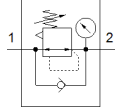

## LR-1/4-DB-7-MINI

料號: 539682  
將停止供貨的產品

FESTO

直接控制式調壓閥，工作壓力最高可達到 7 bar，具壓力錶。  
Type to be discontinued. Available until 2024. See Support Portal for alternative products.

### 技術參數

特性	值
尺寸	Mini型
寬度	44 mm
系列	DB
驅動器鎖	旋轉手柄，具鎖定
裝配位置	任何
設計結構	具壓力錶的調壓閥
控制器功能	具第二排氣通道 具回流
壓力錶	具壓力錶
Operating pressure MPa	0.1 ... 1 MPa
操作壓力	1.5 ... 10 bar
壓力控制範圍	0.5 ... 7 bar
最大壓力遲滯	0.5 bar
標準額定流量	>= 1,300 l/min
操作介質	壓縮空氣符合 ISO8573-1:2010 [7:4:4]
注意: 操作和嚮導介質	潤滑操作可行 (隨後需要進一步操作)
耐腐蝕等級 CRC	1 - Low corrosion stress
PWIS conformity	VDMA24364-B1/B2-L
輸出口的空氣純淨度	壓縮空氣符合 ISO8573-1:2010 [7:4:4]
介質溫度	-5 ... 50 °C
環境溫度	-5 ... 50 °C
產品重量	150 g
安裝類型	前面板安裝 線路安裝 具通孔 具安裝支架 選配
壓力錶接口	G1/8
氣壓連接, 氣口 1	G1/4
氣壓連接, 氣口 2	G1/4
材料備註	符合 RoHS
Material seals	NBR
Material rotary knob	POM
Material housing	PA-加強