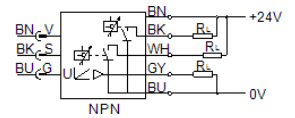

# 流量感測器

## SFEV-F500-L-2NB-K1

料號: 538549

FESTO

獨立顯示SFET-F和SFET-R 流量轉換器

## 技術參數

特性	值
授權	RCM Mark
CE 符號 (參見符合的標準)	根據 EU-EMV 指導原則
材料備註	含有 PWIS
環境溫度	0 ... 50 °C
開關輸出	2xNPN
切換功能	視窗比較器 閾值比較器
切換元件功能	常閉觸點 常開觸點
類比輸出	1 - 5 V
耐負載能力	50 kOhm
指示範圍	5 ... 50 l/min
工作電壓範圍 DC	12 ... 24 V
電氣連接	電纜
電纜長度	1 m
電纜護套的材料訊息	PVC
安裝類型	具安裝支架
產品重量	70 g
外殼的材料訊息	PA
顯示類型	31-字母數字
防護等級	IP40
耐腐蝕等級 CRC	2 - Moderate corrosion stress