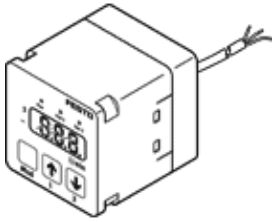

# 流量感測器

## SFEV-F050-L-2NB-K1

料號: 538547

FESTO

獨立顯示SFET-F和SFET-R 流量轉換器

## 技術參數

特性	值
授權	RCM Mark
CE 符號 (參見符合的標準)	根據 EU-EMV 指導原則
材料備註	含有 PWIS
環境溫度	0 ... 50 °C
開關輸出	2xNPN
切換功能	視窗比較器 閾值比較器
切換元件功能	常閉觸點 常開觸點
類比輸出	1 - 5 V
耐負載能力	50 kOhm
指示範圍	0.5 ... 5 l/min
工作電壓範圍 DC	12 ... 24 V
電氣連接	電纜
電纜長度	1 m
電纜護套的材料訊息	PVC
安裝類型	具安裝支架
產品重量	70 g
外殼的材料訊息	PA
顯示類型	31-字母數字
防護等級	IP40
耐腐蝕等級 CRC	2 - Moderate corrosion stress