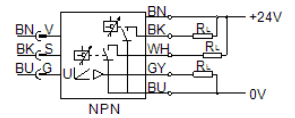

# 流量感測器

## SFEV-F050-L-2NB-K1

料號: 538547

FESTO

獨立顯示SFET-F和SFET-R 流量轉換器

## 技術參數

特性	值
授權	RCM Mark
CE 符號 (參見符合的標準)	根據 EU-EMV 指導原則
材料備註	含有 PWIS
環境溫度	0 ... 50 °C
開關輸出	2xNPN
切換功能	視窗比較器 閾值比較器
切換元件功能	常閉觸點 常開觸點
類比輸出	1 - 5 V
耐負載能力	50 kOhm
指示範圍	0.5 ... 5 l/min
工作電壓範圍 DC	12 ... 24 V
電氣連接	電纜
電纜長度	1 m
電纜護套的材料訊息	PVC
安裝類型	具安裝支架
產品重量	70 g
外殼的材料訊息	PA
顯示類型	31-字母數字
防護等級	IP40
耐腐蝕等級 CRC	2 - Moderate corrosion stress