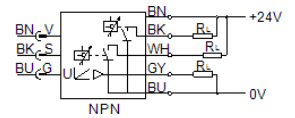

流量感測器

SFEV-F010-L-2NB-K1

料號: 538546

FESTO

獨立顯示SFET-F和SFET-R 流量轉換器

技術參數

特性	值
授權	RCM Mark
CE 符號 (參見符合的標準)	根據 EU-EMV 指導原則
材料備註	含有 PWIS
環境溫度	0 ... 50 °C
開關輸出	2xNPN
切換功能	視窗比較器 閾值比較器
切換元件功能	常閉觸點 常開觸點
類比輸出	1 - 5 V
耐負載能力	50 kOhm
指示範圍	0.1 ... 1 l/min
工作電壓範圍 DC	12 ... 24 V
電氣連接	電纜
電纜長度	1 m
電纜護套的材料訊息	PVC
安裝類型	具安裝支架
產品重量	70 g
外殼的材料訊息	PA
顯示類型	31-字母數字
防護等級	IP40
耐腐蝕等級 CRC	2 - Moderate corrosion stress