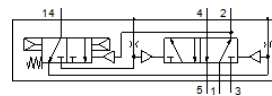

### 技術參數

特性	值
操作壓力	3 ... 8 bar
PWIS conformity	VDMA24364-B1/B2-L