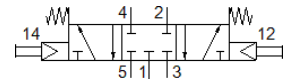

按鈕閥
T-5/3-1/4
 料號: 4578

FESTO

技術參數

特性	值
閥功能	5/3 封閉
驅動類型	手動
標準額定流量	680 l/min
Operating pressure MPa	0.2 ... 1 MPa
操作壓力	2 ... 10 bar
額定尺寸	7 mm
密封原理	軟性
嚮導類型	由嚮導控制
PWIS conformity	VDMA24364-B1/B2-L
環境溫度	-10 ... 60 °C
產品重量	1,160 g
氣壓連接, 氣口 1	G1/4
氣壓連接, 氣口 2	G1/4
氣壓連接, 氣口 3	G1/4