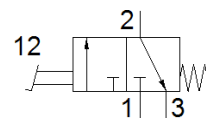

按鈕閥 F-3-M5

料號: 4452

FESTO

該型號適用於真空。

技術參數

特性	值
閥功能	3/2 常閉, 單穩態
標準額定流量	80 l/min
操作壓力	-0.9 ... 8 bar
復位類型	機械彈簧
嚮導類型	直接
PWIS conformity	VDMA24364-B1/B2-L
產品重量	235 g
氣壓連接, 氣口 1	M5
氣壓連接, 氣口 2	M5
氣壓連接, 氣口 3	M5