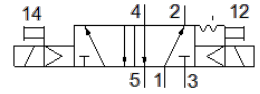

## 技術參數

特性	值
閥功能	5/2 雙穩態
標準額定流量	105 l/min
操作壓力	2 ... 8 bar
設計結構	提動閥座
額定尺寸	2.5 mm
密封原理	軟性
反向切換時間	13 ms
操作介質	壓縮空氣符合 ISO8573-1:2010 [7:-:-]
PWIS conformity	VDMA24364-B1/B2-L
介質溫度	0 ... 60 °C
環境溫度	0 ... 40 °C
產品重量	380 g
安裝類型	在底座上 在安裝框架上 具通孔 選配
氣壓連接, 氣口 1	PK-3
氣壓連接, 氣口 2	PK-3
氣壓連接, 氣口 3	PK-3
氣壓連接, 氣口 4	PK-3
氣壓連接, 氣口 5	PK-3
材料備註	符合 RoHS
Material of connecting plate	鋁 電鍍
Material seals	NBR
Material housing	鋁 電鍍