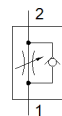

單向節流閥

GR-1/2

料號: 3720

FESTO

單向流量可調

技術參數

特性	值
閥功能	單向節流功能
氣壓連接, 氣口 1	G1/2
氣壓連接, 氣口 2	G1/2
可調元件	凸緣螺絲
安裝類型	具通孔
節流方向上的標準額定流量	1,620 l/min
逆止方向上的標準額定流量	2760 l/min
操作壓力	0.1 ... 10 bar
環境溫度	-20 ... 75 °C
Material housing	牙鑄鋅
裝配位置	任何
操作介質	壓縮空氣符合 ISO8573-1:2010 [7:-:-]
注意: 操作和嚮導介質	潤滑操作可行 (隨後需要進一步操作)
PWIS conformity	VDMA24364-B1/B2-L
介質溫度	-20 ... 75 °C
產品重量	517 g
材料備註	符合 RoHS
Material adjusting screw	黃銅