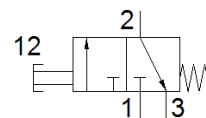

按鈕閥 K-3-M5

料號: 3660

FESTO

用按鈕操作.

技術參數

特性	值
閥功能	3/2 常閉, 單穩態
標準額定流量	80 l/min
操作壓力	-0.95 ... 8 bar
設計結構	活塞座
額定尺寸	2 mm
嚮導類型	直接
操作介質	壓縮空氣符合 ISO8573-1:2010 [7:8:4]
注意: 操作和嚮導介質	潤滑操作可行 (隨後需要進一步操作)
PWIS conformity	VDMA24364-B1/B2-L
環境溫度	-10 ... 60 °C
驅動力	23 N
產品重量	28 g
安裝類型	具通孔
氣壓連接, 氣口 1	M5
氣壓連接, 氣口 2	M5
Material seals	NBR
Material housing	牙鑄鋅