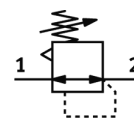

精密調壓閥

LRP-1/8-6

料號: 2416371

FESTO

不具壓力錶.

技術參數

特性	值
尺寸	40
系列	LR
驅動器鎖	旋轉手柄, 具鎖定
裝配位置	任何
設計結構	嚮導控制的精確型調壓閥
控制器功能	輸出壓力恆定 具第二排氣通道
壓力錶	Prepared for G1/8
Operating pressure MPa	0.1 ... 0.8 MPa
操作壓力	1 ... 8 bar
壓力控制範圍	0.1 ... 6 bar
最大壓力遲滯	0.02 bar
標準額定流量	300 l/min
操作介質	壓縮空氣符合 ISO8573-1:2010 [7:4:4] 惰性氣體
注意: 操作和嚮導介質	潤滑操作不可行
耐腐蝕等級 CRC	2 - Moderate corrosion stress
PWIS conformity	VDMA24364-B1/B2-L
儲藏溫度	-10 ... 60 °C
介質溫度	-10 ... 60 °C
環境溫度	-10 ... 60 °C
產品重量	200 g
安裝類型	前面板安裝 線路安裝 具配件
壓力錶接口	G1/8
氣壓連接, 氣口 1	G1/8
氣壓連接, 氣口 2	G1/8
材料備註	符合 RoHS
Material seals	NBR
Material housing	鋁
Material membrane	NBR