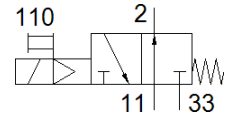

電磁閥 MOCH-3-1/4

料號: 2210
將停止供貨的產品

具手動控制。

Type to be discontinued. Available until 2022. See Support Portal for alternative products.

FESTO

技術參數

特性	值
閥功能	3/2 常開, 單穩態
驅動類型	電動
操作壓力	0 ... 10 bar
設計結構	提動閥座
復位類型	機械彈簧
密封原理	軟性
嚮導類型	由嚮導控制
氣壓連接, 氣口 1	G1/4
氣壓連接, 氣口 2	G1/4
氣壓連接, 氣口 3	G1/4
材料備註	符合 RoHS
Material seals	NBR
Material housing	鍛造鋁合金