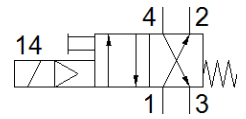

電磁閥

MCH-4-1/4

料號: 2201
將停止供貨的產品

FESTO

Type to be discontinued. Available until 2022. See Support Portal for alternative products.

技術參數

特性	值
閥功能	4/2 單穩態
驅動類型	電動
操作壓力	2 ... 10 bar
設計結構	提動閥座
復位類型	機械彈簧
防護等級	IP65
密封原理	軟性
嚮導類型	由嚮導控制
關閉時間	23 ms
開啟時間	16 ms
介質溫度	-10 ... 60 °C
環境溫度	-5 ... 40 °C
氣壓連接, 氣口 1	G1/4
氣壓連接, 氣口 2	G1/4
氣壓連接, 氣口 3	G1/4
氣壓連接, 氣口 4	G1/4
材料備註	符合 RoHS
Material housing	鑄鋁