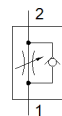

單向節流閥

GR-3/4

料號: 2103

FESTO

單向流量可調

技術參數

特性	值
閥功能	單向節流功能
氣壓連接, 氣口 1	G3/4
氣壓連接, 氣口 2	G3/4
可調元件	凸緣螺絲
安裝類型	前面板安裝 具通孔
節流方向上的標準額定流量	3,300 l/min
逆止方向上的標準額定流量	4800 l/min
操作壓力	0.3 ... 15 bar
環境溫度	-10 ... 60 °C
Material housing	鍛造鋁合金
裝配位置	任何
操作介質	壓縮空氣符合 ISO8573-1:2010 [7:-:-]
注意: 操作和嚮導介質	潤滑操作可行 (隨後需要進一步操作)
PWIS conformity	VDMA24364-B1/B2-L
介質溫度	-10 ... 60 °C
產品重量	938 g
材料備註	符合 RoHS