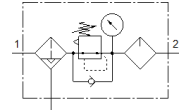

空氣調理單元 FRCS-1-D-7-DI-MAXI-A

料號: 195006

Classic - nicht für Neukonstruktionen verwenden

過濾器/調壓閥/油霧器組合,
D 系列, 具可鎖的調壓閥頭.

Modern alternatives can be found by entering the first four characters of the type code in the search field.

Type to be discontinued. Available until 2022. See Support Portal for alternative products.

FESTO

技術參數

特性	值
尺寸	Maxi
系列	D
驅動器鎖	整合鎖定裝置的旋轉手柄
裝配位置	垂直 +/- 5°
冷凝水排放	全自動
設計結構	過濾調壓閥具壓力錶 比例式標準油霧器
最大冷凝物容積	43 cm ³
過濾等級	40 µm
杯罩保護	金屬保護杯罩
壓力錶	具壓力錶
操作壓力	2 ... 12 bar
壓力控制範圍	0.5 ... 12 bar
最大壓力遲滯	0.4 bar
標準額定流量	5,200 l/min
操作介質	壓縮空氣符合 ISO8573-1:2010 [-:-:-]
介質溫度	-10 ... 60 °C
環境溫度	-10 ... 60 °C
產品重量	2,600 g
安裝類型	線路安裝
氣壓連接, 氣口 1	G1
氣壓連接, 氣口 2	G1
Material housing	牙鑄鋅
Material bowl	PC