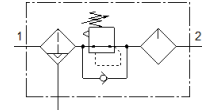

## 技術參數

| 特性               | 值                             |
|------------------|-------------------------------|
| 尺寸               | Maxi                          |
| 系列               | D                             |
| 驅動器鎖             | 整合鎖定裝置的旋轉手柄                   |
| 裝配位置             | 垂直 +/- 5°                     |
| 冷凝水排放            | 全自動                           |
| 設計結構             | 過濾調壓閥不具壓力錶<br>比例式標準油霧器        |
| 最大冷凝物容積          | 80 cm <sup>3</sup>            |
| 過濾等級             | 40 µm                         |
| 杯罩保護             | 金屬保護杯罩                        |
| 壓力錶              | Prepared for G1/4             |
| 操作壓力             | 2 ... 12 bar                  |
| 壓力控制範圍           | 0.5 ... 7 bar                 |
| 最大壓力遲滯           | 0.4 bar                       |
| 標準額定流量           | 8,500 l/min                   |
| 操作介質             | 壓縮空氣符合 ISO8573-1:2010 [-:-:-] |
| 介質溫度             | -10 ... 60 °C                 |
| 環境溫度             | -10 ... 60 °C                 |
| 產品重量             | 2,490 g                       |
| 安裝類型             | 線路安裝<br>具配件                   |
| 氣壓連接, 氣口 1       | G3/4                          |
| 氣壓連接, 氣口 2       | G3/4                          |
| Material housing | 牙鑄鋅                           |
| Material bowl    | PC                            |