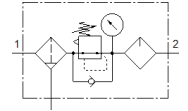

空氣調理單元 FRCS-3/4-D-7-MAXI

FESTO

料號: 194952

Classic - nicht für Neukonstruktionen verwenden

過濾器/調壓閥/油霧器組合,
D 系列, 具可鎖的調壓閥頭.

Modern alternatives can be found by entering the first four characters of the type code in the search field.

Type to be discontinued. Available until 2022. See Support Portal for alternative products.

技術參數

特性	值
尺寸	Maxi
系列	D
驅動器鎖	整合鎖定裝置的旋轉手柄
裝配位置	垂直 +/- 5°
冷凝水排放	手動旋轉
設計結構	過濾調壓閥具壓力錶 比例式標準油霧器
最大冷凝物容積	80 cm ³
過濾等級	40 µm
杯罩保護	金屬保護杯罩
壓力錶	具壓力錶
操作壓力	1 ... 16 bar
壓力控制範圍	0.5 ... 7 bar
最大壓力遲滯	0.4 bar
標準額定流量	8,500 l/min
操作介質	壓縮空氣符合 ISO8573-1:2010 [-:-:-]
介質溫度	-10 ... 60 °C
環境溫度	-10 ... 60 °C
產品重量	2,490 g
安裝類型	線路安裝 具配件
氣壓連接, 氣口 1	G3/4
氣壓連接, 氣口 2	G3/4
Material housing	牙鑄鋅
Material bowl	PC