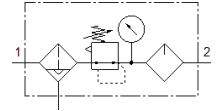

## 技術參數

特性	值
尺寸	Midi型
系列	D
驅動器鎖	整合鎖定裝置的旋轉手柄
裝配位置	垂直 +/- 5°
冷凝水排放	全自動
設計結構	過濾調壓閥具壓力錶 比例式標準油霧器
最大冷凝物容積	43 cm <sup>3</sup>
過濾等級	40 µm
杯罩保護	金屬保護杯罩
壓力錶	具壓力錶
操作壓力	2 ... 12 bar
壓力控制範圍	0.5 ... 7 bar
最大壓力遲滯	0.2 bar
標準額定流量	2,000 l/min
操作介質	壓縮空氣符合 ISO 8573-1:2010 [7:9:-] 惰性氣體
注意: 操作和嚮導介質	潤滑操作可行 (隨後需要進一步操作)
輸出口的空氣純淨度	Compressed air to ISO 8573-1:2010 [7:8:-] 惰性氣體
介質溫度	-10 ... 60 °C
環境溫度	-10 ... 60 °C
產品重量	1,680 g
安裝類型	線路安裝 具配件
氣壓連接, 氣口 1	G3/8
氣壓連接, 氣口 2	G3/8
材料備註	符合 RoHS
Material housing	牙鑄鋅
Material bowl	PC