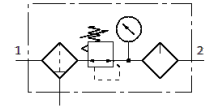

空氣調理單元 FRCS-3/8-D-7-MIDI

FESTO

料號: 194904

Classic - nicht für Neukonstruktionen verwenden

過濾器/調壓閥/油霧器組合,
D 系列, 具可鎖的調壓閥頭.

Modern alternatives can be found by entering the first four characters of the type code in the search field.

Type to be discontinued. Available until 2022. See Support Portal for alternative products.

技術參數

特性	值
尺寸	Midi型
系列	D
驅動器鎖	整合鎖定裝置的旋轉手柄
裝配位置	垂直 +/- 5°
冷凝水排放	手動旋轉
設計結構	過濾調壓閥具壓力錶 比例式標準油霧器
最大冷凝物容積	43 cm ³
過濾等級	40 µm
杯罩保護	金屬保護杯罩
壓力錶	具壓力錶
操作壓力	1 ... 16 bar
壓力控制範圍	0.5 ... 7 bar
最大壓力遲滯	0.2 bar
標準額定流量	2,000 l/min
操作介質	壓縮空氣符合 ISO 8573-1:2010 [--9:-] 惰性氣體
注意: 操作和嚮導介質	潤滑操作可行 (隨後需要進一步操作)
輸出口的空氣純淨度	Compressed air to ISO 8573-1:2010 [7:8:-] 惰性氣體
介質溫度	-10 ... 60 °C
環境溫度	-10 ... 60 °C
產品重量	1,680 g
安裝類型	線路安裝 具配件
氣壓連接, 氣口 1	G3/8
氣壓連接, 氣口 2	G3/8
材料備註	符合 RoHS
Material housing	牙鑄鋅
Material bowl	PC