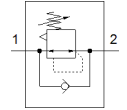

調壓閥

LR-10-32-UNF-QS-1/4-U

料號: 190926

將停止供貨的產品

Type to be discontinued. Available until 2021. See Support Portal for alternative products.

FESTO

技術參數

特性	值
控制器功能	輸出壓力恆定
氣壓連接, 氣口 1	10-32 UNF-2A
氣壓連接, 氣口 2	QS-1/4
安裝類型	具螺紋的
輸入壓力 1	0 ... 10 bar
環境溫度	0 ... 60 °C
Material housing	PBT-加強
操作介質	壓縮空氣符合 ISO8573-1:2010 [7:-:-]
裝配位置	任何
產品重量	17 g
Material of threaded plug	黃銅