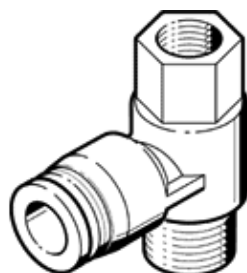

# T形快插接頭 QSTF-1/4-1/4-U

料號: 190827

FESTO

360° orientable, male and female thread with external hexagon.

## 技術參數

特性	值
尺寸	標準
額定尺寸	4.6 mm
柱頭螺栓上的密封件類型	外表層
裝配位置	任何
容器尺寸	1
設計結構	推/拉原理
操作壓力的完整溫度範圍	-0.95 ... 10 bar
Maritime classification	see certificate
操作介質	壓縮空氣符合 ISO8573-1:2010 [7:-:-]
注意: 操作和嚮導介質	潤滑操作可行
耐腐蝕等級 CRC	1 - Low corrosion stress
環境溫度	-10 ... 60 °C
最大緊固扭矩	14 Nm
產品重量	39 g
輸出數量	2
輸送管線的數量	1
氣壓連接, 氣口 1	Male thread 1/4 NPT Female thread 1/4 NPT
氣壓連接, 氣口 2	用於1/4" 外徑的氣管
釋放環的顏色	灰色
材料備註	符合 RoHS
Material housing	PBT
Material release ring	POM
Material of tubing seal	NBR
Material of tube retaining claw	高合金鋼, 耐腐蝕