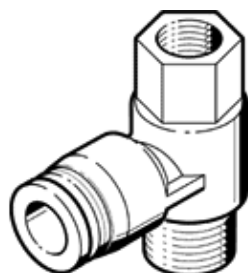

T形快插接頭

QSTF-1/8-5/32-U

料號: 190823

FESTO

360° orientable, male and female thread with external hexagon.

技術參數

特性	值
尺寸	標準
額定尺寸	3 mm
柱頭螺栓上的密封件類型	外表層
裝配位置	任何
設計	L-shape, additional connection, female thread, lengthwise
容器尺寸	1
設計結構	推/拉原理
Operating pressure for entire temperature range	-0.095 ... 1 MPa
操作壓力的完整溫度範圍	-0.95 ... 10 bar
Operating pressure for entire temperature range	-13.775 ... 145 psi
Maritime classification	see certificate
操作介質	壓縮空氣符合 ISO8573-1:2010 [7::-]
注意: 操作和嚮導介質	潤滑操作可行
耐腐蝕等級 CRC	1 - Low corrosion stress
PWIS conformity	VDMA24364-B1/B2-L
環境溫度	-10 ... 60 °C
最大緊固扭矩	8 Nm
產品重量	23 g
輸出數量	2
輸送管線的數量	1
安裝類型	External hexagon 9/16
氣壓連接, 氣口 1	Male thread 1/8 NPT
氣壓連接, 氣口 2	Female thread 1/8 NPT 用於5/32" 外徑的氣管
Ambient temperature Fahrenheit	14 ... 140 °F
釋放環的顏色	灰色
材料備註	符合 RoHS
Material housing	PBT
Material release ring	POM
Material of tubing seal	NBR
Material of tube retaining claw	高合金鋼, 耐腐蝕