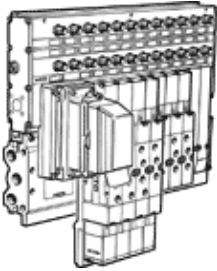

閥島

IIMP-02-1/4-14-BU

產品代號: 18876

FESTO

G1/4, 具Multi-pin插頭連接如果需要訂貨, 先啟動閥島配置器

技術參數

特性	值
閥功能	5/2 單電控 5/2 雙穩 5/3 中位加壓式 5/3 中位排氣式 5/3 中位封閉式
標準額定流量	1,300 ... 1,600 l/min
工作壓力	-0.9 ... 10 bar
電氣連接	Multipol
閥位的最大數量	14
環境溫度	-5 ... 50 °C
保護等級	IP65
驅動類型	電氣的
閥島型號	02
設計結構	活塞滑塊
嚮導氣源	外置的 內建的
閥島結構	固定模組寬度
嚮導壓力	1.5 ... 10 bar
額定工作電壓 DC	24 V
介質溫度	-5 ... 50 °C
材料備註	含有PWIS 物質