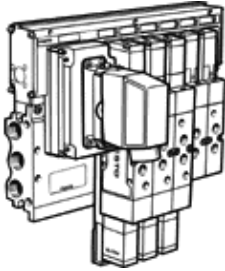

# 閥島

## VIMP-02-1/8-16

產品代號: 18386

FESTO

G1/8, 具Multi-pin插頭連接如果需要訂貨, 先啟動閥島配置器

### 技術參數

特性	值
閥功能	5/2 單電控 5/2 雙穩 5/3 中位加壓式 5/3 中位排氣式 5/3 中位封閉式
標準額定流量	750 ... 1,000 l/min
工作壓力	-0.9 ... 10 bar
電氣連接	Multipol
閥位的最大數量	16
環境溫度	-5 ... 50 °C
保護等級	IP65
驅動類型	電氣的
閥島型號	02
設計結構	活塞滑塊
嚮導氣源	外置的 內建的
閥島結構	固定模組寬度
嚮導壓力	1.5 ... 10 bar
額定工作電壓 DC	24 V
介質溫度	-5 ... 50 °C
材料備註	含有PWIS 物質