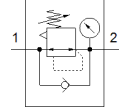

FESTO

技術參數

特性	值
尺寸	Maxi
系列	D
裝配位置	任何
控制器功能	輸出壓力恆定
操作壓力	16 bar
最大壓力遲滯	0.4 bar
標準額定流量	12,500 l/min
操作介質	壓縮空氣符合 ISO8573-1:2010 [7:4:4] 惰性氣體
注意: 操作和嚮導介質	潤滑操作可行 (隨後需要進一步操作)
耐腐蝕等級 CRC	2 - Moderate corrosion stress
PWIS conformity	VDMA24364-B1/B2-L
輸出口的空氣純淨度	壓縮空氣符合 ISO8573-1:2010 [7:4:4] 惰性氣體
介質溫度	-10 ... 60 °C
環境溫度	-10 ... 60 °C
產品重量	1,200 g
安裝類型	前面板安裝 線路安裝 選配
氣壓連接, 氣口 1	1 NPT
氣壓連接, 氣口 2	1 NPT
材料備註	符合 RoHS
Material seals	NBR
Material housing	牙鑄鋅