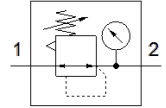

FESTO

技術參數

特性	值
尺寸	Midi型
系列	D
裝配位置	任何
控制器功能	輸出壓力恆定
操作壓力	16 bar
最大壓力遲滯	0.2 bar
標準額定流量	4,500 l/min
操作介質	壓縮空氣符合 ISO8573-1:2010 [7:4:4] 惰性氣體
注意: 操作和嚮導介質	潤滑操作可行 (隨後需要進一步操作)
耐腐蝕等級 CRC	2 - Moderate corrosion stress
PWIS conformity	VDMA24364-B1/B2-L
輸出口的空氣純淨度	壓縮空氣符合 ISO8573-1:2010 [7:4:4] 惰性氣體
介質溫度	-10 ... 60 °C
環境溫度	-10 ... 60 °C
產品重量	720 g
安裝類型	前面板安裝 線路安裝 具安裝支架 選配
氣壓連接, 氣口 1	3/4 NPT
氣壓連接, 氣口 2	3/4 NPT
材料備註	符合 RoHS
Material seals	NBR
Material housing	牙鑄鋅