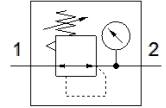

### 技術參數

特性	值
尺寸	Midi型
系列	D
裝配位置	任何
控制器功能	輸出壓力恆定
操作壓力	16 bar
最大壓力遲滯	0.2 bar
標準額定流量	3,500 l/min
操作介質	壓縮空氣符合 ISO8573-1:2010 [7:4:4] 惰性氣體
注意: 操作和嚮導介質	潤滑操作可行 (隨後需要進一步操作)
耐腐蝕等級 CRC	2 - Moderate corrosion stress
PWIS conformity	VDMA24364-B1/B2-L
輸出口的空氣純淨度	壓縮空氣符合 ISO8573-1:2010 [7:4:4] 惰性氣體
介質溫度	-10 ... 60 °C
環境溫度	-10 ... 60 °C
產品重量	720 g
安裝類型	前面板安裝 線路安裝 具安裝支架 選配
氣壓連接, 氣口 1	1/2 NPT
氣壓連接, 氣口 2	1/2 NPT
材料備註	符合 RoHS
Material seals	NBR
Material housing	牙鑄鋅