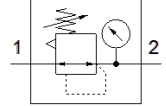

### 技術參數

特性	值
尺寸	Midi型
系列	D
裝配位置	任何
控制器功能	輸出壓力恆定
操作壓力	16 bar
最大壓力遲滯	0.2 bar
標準額定流量	3,200 l/min
操作介質	壓縮空氣符合 ISO8573-1:2010 [7:4:4] 惰性氣體
注意: 操作和嚮導介質	潤滑操作可行 (隨後需要進一步操作)
耐腐蝕等級 CRC	2 - Moderate corrosion stress
PWIS conformity	VDMA24364-B1/B2-L
輸出口的空氣純淨度	壓縮空氣符合 ISO8573-1:2010 [7:4:4] 惰性氣體
介質溫度	-10 ... 60 °C
環境溫度	-10 ... 60 °C
產品重量	720 g
安裝類型	前面板安裝 線路安裝 具安裝支架 選配
氣壓連接, 氣口 1	3/8 NPT
氣壓連接, 氣口 2	3/8 NPT
材料備註	符合 RoHS
Material seals	NBR
Material housing	牙鑄鋅