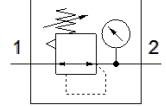

FESTO

技術參數

特性	值
尺寸	Mini型
系列	D
操作介質	壓縮空氣符合 ISO8573-1:2010 [7:4:4] 惰性氣體
注意: 操作和嚮導介質	潤滑操作可行 (隨後需要進一步操作)
PWIS conformity	VDMA24364-B1/B2-L
輸出口的空氣純淨度	壓縮空氣符合 ISO8573-1:2010 [7:4:4] 惰性氣體
氣壓連接, 氣口 1	3/8 NPT
氣壓連接, 氣口 2	3/8 NPT
材料備註	符合 RoHS