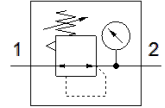

FESTO

技術參數

| 特性 | 值 |
|-----------------|---------------------------------------|
| 尺寸 | Mini型 |
| 系列 | D |
| 操作介質 | 壓縮空氣符合 ISO8573-1:2010 [7:4:4] 惰性氣體 |
| 注意: 操作和嚮導介質 | 潤滑操作可行 (隨後需要進一步操作) |
| 耐腐蝕等級 CRC | 2 - Moderate corrosion stress |
| PWIS conformity | VDMA24364-B1/B2-L |
| 輸出口的空氣純淨度 | 壓縮空氣符合 ISO8573-1:2010 [7:4:4] 惰性氣體 |
| 氣壓連接, 氣口 1 | 3/8 NPT |
| 氣壓連接, 氣口 2 | 3/8 NPT |
| 材料備註 | 符合 RoHS |