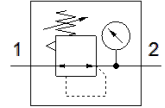

FESTO

技術參數

特性	值
尺寸	Mini型
系列	D
操作介質	壓縮空氣符合 ISO8573-1:2010 [7:4:4] 惰性氣體
注意: 操作和嚮導介質	潤滑操作可行 (隨後需要進一步操作)
耐腐蝕等級 CRC	2 - Moderate corrosion stress
PWIS conformity	VDMA24364-B1/B2-L
輸出口的空氣純淨度	壓縮空氣符合 ISO8573-1:2010 [7:4:4] 惰性氣體
氣壓連接, 氣口 1	1/4 NPT
氣壓連接, 氣口 2	1/4 NPT
材料備註	符合 RoHS