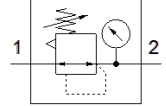

FESTO

技術參數

特性	值
尺寸	Mini型
系列	D
操作介質	壓縮空氣符合 ISO8573-1:2010 [7:4:4] 惰性氣體
注意: 操作和嚮導介質	潤滑操作可行 (隨後需要進一步操作)
耐腐蝕等級 CRC	2 - Moderate corrosion stress
PWIS conformity	VDMA24364-B1/B2-L
輸出口的空氣純淨度	壓縮空氣符合 ISO8573-1:2010 [7:4:4] 惰性氣體
氣壓連接, 氣口 1	1/8 NPT
氣壓連接, 氣口 2	1/8 NPT
材料備註	符合 RoHS