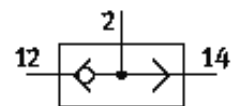

或門

OS-1/8-B-CT

產品代號: 165694

FESTO

將淘汰的產品，供貨至 2010.

技術參數

特性	值
閥功能	“或”功能
氣壓連接, 氣口 1	G1/8
氣壓連接, 氣口 2	G1/8
安裝類型	具通孔
標準額定流量	500 l/min
工作壓力	1 ... 10 bar
環境溫度	-10 ... 60 °C
外殼的材料訊息	鋁
工作介質	壓縮空氣, 經過濾, 未潤滑 過濾、已潤滑的壓縮空氣
額定尺寸	4 mm
介質溫度	-10 ... 60 °C
氣壓連接, 氣口 3	G1/8
材料備註	不含有黃銅和PTFE
密封件的材料訊息	NBR