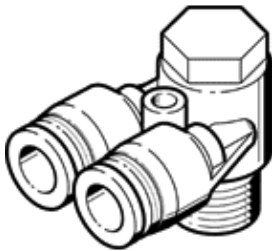

Y型插入接頭 QSYLV-1/4-8

料號: 153193

FESTO

360° orientable, male thread with external hexagon.

技術參數

特性	值
尺寸	標準
額定尺寸	4.4 mm
柱頭螺栓上的密封件類型	外表層
裝配位置	任何
設計	L-shape, 2-way, parallel
容器尺寸	1
設計結構	推/拉原理
Operating pressure for entire temperature range	-0.095 ... 0.6 MPa
操作壓力的完整溫度範圍	-0.95 ... 6 bar
Operating pressure for entire temperature range	-13.775 ... 87 psi
Temperature-dependent operating pressure	-0.095 ... 1.4 MPa
溫度取決於操作壓力	-0.95 ... 14 bar
Temperature-dependent operating pressure	-13.775 ... 203 psi
Maritime classification	see certificate
操作介質	壓縮空氣符合 ISO8573-1:2010 [7:-:-] Water as per manufacturer's declaration at www.festo.com
注意: 操作和嚮導介質	潤滑操作可行
耐腐蝕等級 CRC	1 - Low corrosion stress
PWIS conformity	VDMA24364-B1/B2-L
環境溫度	-10 ... 80 °C
額定鎖緊扭矩	9 Nm
額定擰緊扭矩公差	± 20 %
產品重量	41.5 g
輸出數量	2
輸送管線的數量	1
安裝類型	Hollow bolt with external hex
氣壓連接, 氣口 1	外螺紋 R1/4
氣壓連接, 氣口 2	For tubing outside diameter 8 mm
釋放環的顏色	藍色
材料備註	符合 RoHS
Material housing	PBT
Material hollow bolt	Nickel-plated brass
Material release ring	POM
Material of tubing seal	NBR
Material of tube retaining claw	高合金鋼, 耐腐蝕