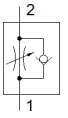

單向節流閥 GRLA-3/8-NPT-B

料號: 151555

FESTO

技術參數

特性	值
閥功能	單向節流閥功能, 用於排氣
氣壓連接, 氣口 1	3/8 NPT
氣壓連接, 氣口 2	3/8 NPT
可調元件	開槽頭螺絲
安裝類型	具螺紋的
環境溫度	-10 ... 60 °C
操作壓力的完整溫度範圍	0.3 ... 10 bar
操作介質	壓縮空氣符合 ISO8573-1:2010 [7:4:4]
注意: 操作和嚮導介質	潤滑操作可行 (隨後需要進一步操作)
PWIS conformity	VDMA24364-B2-L
介質溫度	-10 ... 60 °C
材料備註	符合 RoHS
Material seals	NBR
Material hollow bolt	鍛造鋁合金
Material adjusting screw	黃銅
Material nut	鍛造鋁合金
Material swivel fitting	牙鑄鋅