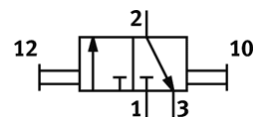

手拉閥 W-3-1/4-NPT

料號: 10415

FESTO

3/2 閥, 雙穩態

該產品只可從Festo美國訂購

該型號適用於真空 (真空連接於 1 號口).

此型號將被停用至2012

技術參數

特性	值
氣壓連接, 氣口 1	NPT1/4-18
氣壓連接, 氣口 2	NPT1/4-18