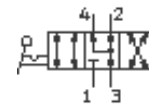

# 手柄阀 HSO-4/3-1/4

产品代号: 9340

FESTO

三位四通阀,带手控,中泄式.

将停止供货,截至日期2006

这一型号适合用于真空,真空接口1 (P) 和 3 (R).

## 技术参数

特性	值
标准额定流量	1,200 l/min
气动连接, 气口 2	G1 1/4
气动连接, 气口 4	G1 1/4
工作压力	-0.95 ... 10 bar
设计结构	旋转滑阀
额定尺寸	8 mm
环境温度	-20 ... 80 °C
驱动力	12 N
产品重量	0.39 kg
安装类型	带通孔
气动连接, 气口 1	G1 1/4
气动连接, 气口 3	G1 1/4
材料备注	含有PWIS 物质
密封件的材料信息	NBR
外壳的材料信息	压铸铝