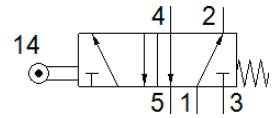

滚轮杠杆式阀

R-5-1/4-B

产品代号: 8996

FESTO

该型号产品适用于真空.

技术参数

特性	值
阀功能	5/2 单电控
驱动类型	机械的
标准额定流量	550 l/min
工作压力	-0.95 ... 10 bar
设计结构	提动阀座
额定尺寸	7 mm
先导类型	直接
PWIS 符合性	VDMA24364-B1/B2-L
环境温度	-10 ... 60 °C
驱动力	75 N
产品重量	340 g
安装类型	带通孔
气动连接, 气口 1	G1/4
气动连接, 气口 2	G1/4
气动连接, 气口 3	G1/4
气动连接, 气口 4	G1/4
气动连接, 气口 5	G1/4
材料信息, 密封	NBR
材料信息, 壳体	压铸铝