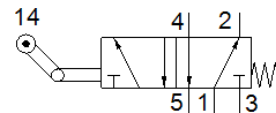

摆动杠杆阀 L-5-1/4-B

产品代号: 8993

FESTO

具有空回程以及适合 3 mm 气管的倒钩接头。常开或常闭功能，具体视连接方式而定。

该型号产品适用于真空。

技术参数

| 特性 | 值 |
|------------|-------------------|
| 阀功能 | 5/2 单电控 |
| 驱动类型 | 机械的 |
| 标准额定流量 | 550 l/min |
| 工作压力 | -0.95 ... 10 bar |
| 设计结构 | 提动阀座 |
| 额定尺寸 | 7 mm |
| 先导类型 | 直接 |
| PWIS 符合性 | VDMA24364-B1/B2-L |
| 环境温度 | -10 ... 60 °C |
| 驱动力 | 71.5 N |
| 产品重量 | 360 g |
| 安装类型 | 带通孔 |
| 气动连接, 气口 1 | G1/4 |
| 气动连接, 气口 2 | G1/4 |
| 气动连接, 气口 3 | G1/4 |
| 气动连接, 气口 4 | G1/4 |
| 气动连接, 气口 5 | G1/4 |
| 材料信息, 密封 | NBR |
| 材料信息, 壳体 | 压铸铝 |