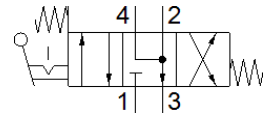

## 技术参数

特性	值
阀功能	4/3 常泄
驱动类型	手动
标准额定流量	125 l/min
工作压力	0 ... 8 bar
复位类型	机械弹簧
额定尺寸	4 mm
密封原则	软性
先导类型	由先导控制
流动方向	不可逆
PWIS 符合性	VDMA24364-B1/B2-L
气动连接, 气口 1	M5
气动连接, 气口 2	M5
气动连接, 气口 3	非管道式